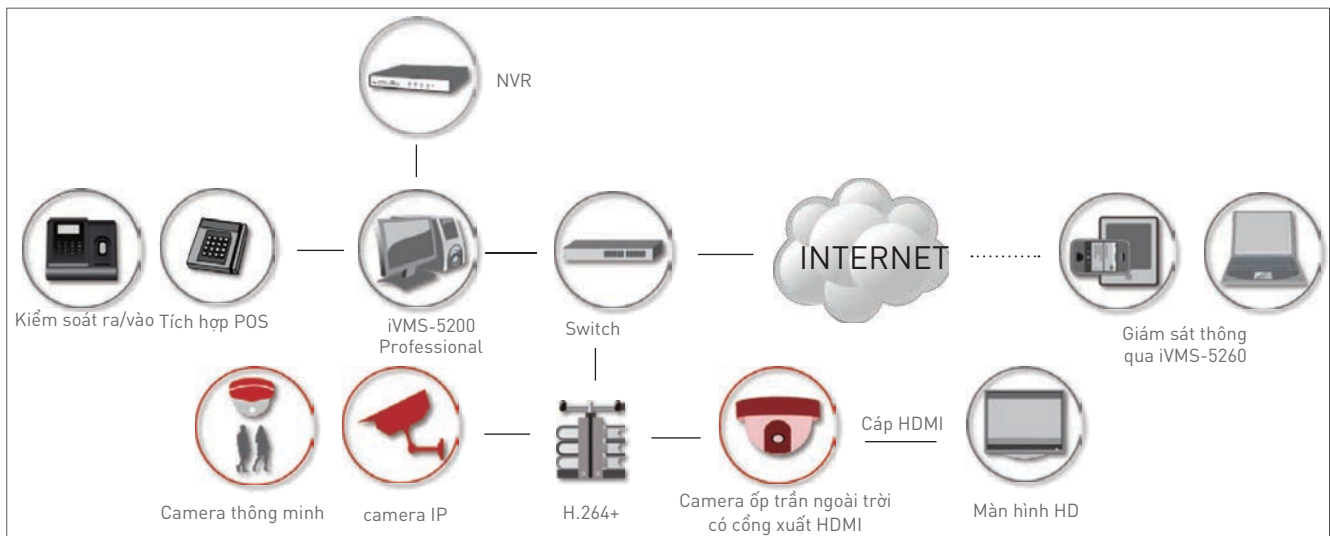

Là chủ của một chuỗi cửa hàng, làm thế nào để bạn có thể đánh giá được lưu lượng khách hàng của mình

Store A

Store B

Store C

Phần mềm iVMS-5200 Professional của HIKVISION là một nền tảng quản lý tập trung cực kỳ mạnh mẽ có thể giúp bạn đánh giá lưu lượng khách hàng tại chỗ bằng nhiều tính năng thông minh vượt trội.

### Thiết kế hệ thống – Cửa hàng độc lập

(Chất lượng hình ảnh tốt nhất – Lưu trữ trực tiếp – Giám sát từ xa)

### Thiết kế hệ thống – Cửa hàng bách hóa

(Tích hợp POS, tích hợp tính năng thông minh "đếm người" và "bản đồ nhiệt" )

### Thiết kế hệ thống – Chuỗi cửa hàng

(Quản lý tập trung, đánh giá hiệu suất đa chiều)