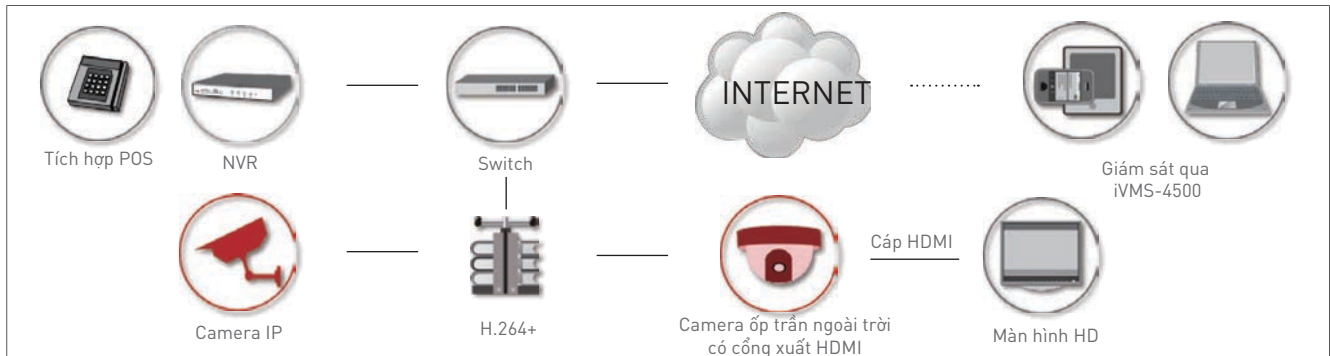

**Sản phẩm phù hợp cho công tác phòng chống trộm cắp**

Phát hiện sự kiện POS

**Đặt một màn hình camera bên trong cửa hàng đóng vai trò răn đe tội phạm**  
Camera dạng dome ngoài trời với khả năng kết nối trực tiếp tới màn hình thông qua cổng HDMI giúp hiển thị trực tiếp, đóng vai trò răn đe kẻ xấu trước khi chúng có ý định thực hiện hành vi phạm pháp.

Răn đe tội phạm

**Ngay lập tức phát hiện với khả năng tích hợp POS**  
Nền tảng iVMS-5200 professional hoặc NVR tích hợp POS có khả năng tìm kiếm dữ liệu POS và kích hoạt báo động khi có ngoại lệ xảy ra.

Là chủ của một chuỗi cửa hàng, làm thế nào để bạn có thể đánh giá được lưu lượng khách hàng của mình

Store A

Store B

Store C

Phần mềm iVMS-5200 Professional của HIKVISION là một nền tảng quản lý tập trung cực kỳ mạnh mẽ có thể giúp bạn đánh giá lưu lượng khách hàng tại chỗ bằng nhiều tính năng thông minh vượt trội.

### Thiết kế hệ thống – Cửa hàng độc lập

(Chất lượng hình ảnh tốt nhất – Lưu trữ trực tiếp – Giám sát từ xa)