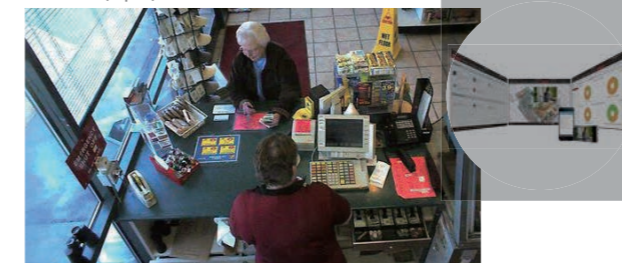

Răn đe tội phạm

Ngay lập tức phát hiện với khả năng tích hợp POS
Nền tảng iVMS-5200 professional hoặc NVR tích hợp POS có khả năng tìm kiếm dữ liệu POS và kích hoạt báo động khi có ngoại lệ xảy ra.

Là chủ của một chuỗi cửa hàng, làm thế nào để bạn có thể đánh giá được lưu lượng khách hàng của mình

Store A

Store B

Store C

Phần mềm iVMS-5200 Professional của HIKVISION là một nền tảng quản lý tập trung cực kỳ mạnh mẽ có thể giúp bạn đánh giá lưu lượng khách hàng tại chỗ bằng nhiều tính năng thông minh vượt trội.

Store	Transaction Total	Yield/Day	Last Week	Last Month
Chuan Store#1	1020	4000	1000	1000
Chuan Store#2	820	3000	800	800
Chuan Store#3	950	3500	900	900
Chuan Store#4	540	2000	500	500
Chuan Store#5	550	2000	500	500