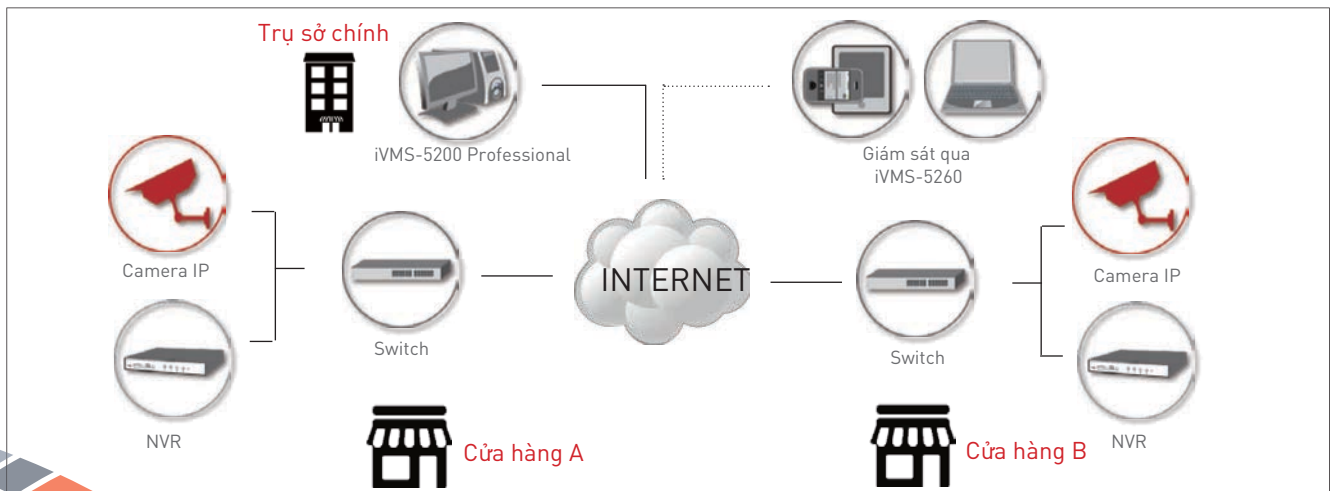

Là chủ của một chuỗi cửa hàng, làm thế nào để bạn có thể đánh giá được lưu lượng khách hàng của mình

Store A

Store B

Store C

Phần mềm iVMS-5200 Professional của HIKVISION là một nền tảng quản lý tập trung cực kỳ mạnh mẽ có thể giúp bạn đánh giá lưu lượng khách hàng tại chỗ bằng nhiều tính năng thông minh vượt trội.

### Thiết kế hệ thống – Cửa hàng độc lập

(Chất lượng hình ảnh tốt nhất – Lưu trữ trực tiếp – Giám sát từ xa)

### Thiết kế hệ thống – Cửa hàng bách hóa

(Tích hợp POS, tích hợp tính năng thông minh "đếm người" và "bản đồ nhiệt" )

### Thiết kế hệ thống – Chuỗi cửa hàng

(Quản lý tập trung, đánh giá hiệu suất đa chiều)