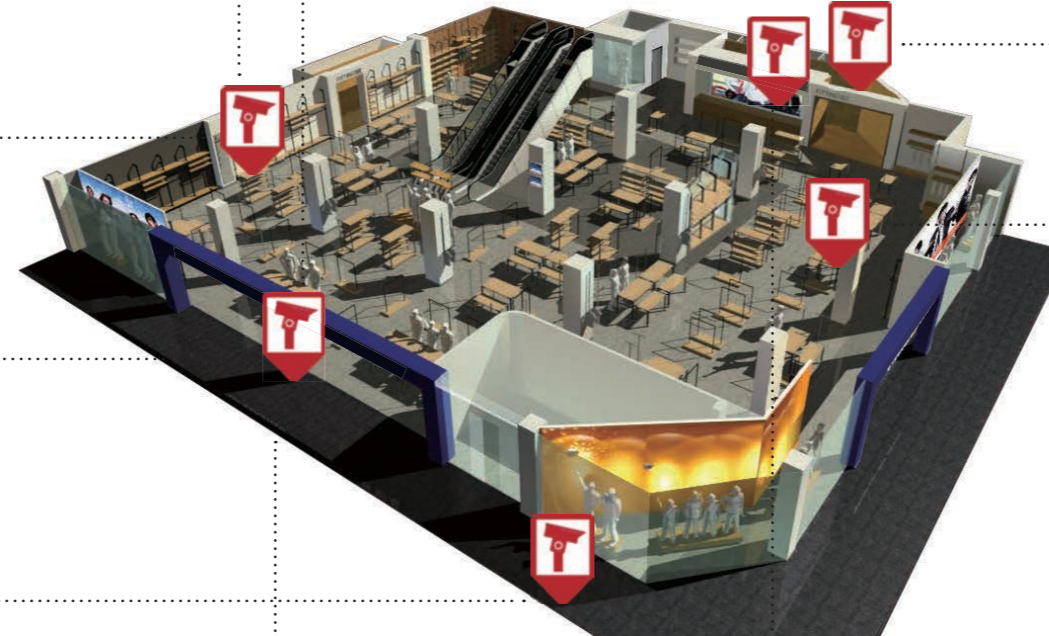

Thiết kế giúp lắp đặt dễ dàng

**Đáp ứng yêu cầu mỹ quan cho cửa hàng**  
Camera ốp trần thạch cao phù hợp với cấu trúc trần của cửa hàng.

**Nền tảng thông minh giúp đánh giá hiệu suất**

Xác định giờ cao điểm

Tối ưu hóa bài trí cửa hàng

**Việc bài trí cửa hàng là yếu tố tối quan trọng để nâng cao hiệu quả bán hàng**  
Camera Fisheye (mắt cá) của HIKVISION không chỉ cung cấp khả năng giám sát toàn cảnh mà còn được trang bị tính năng thông minh "bản đồ nhiệt", giúp người quản lý nắm được độ thu hút khách hàng của từng khu vực hàng hóa.