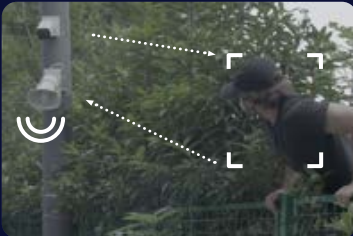

# Giới thiệu chung Loa IP Hikvision

Hikvision kết hợp hoàn hảo chuyên môn sâu rộng về camera an ninh cùng khả năng âm thanh thông minh, loa IP Hikvision cung cấp giải pháp liên kết âm thanh và video để nhanh chóng đưa ra giải pháp ngay khi sự kiện đang diễn ra. Đây là lựa chọn lý tưởng để phát các thông điệp giọng nói trực tiếp hoặc đã được ghi âm từ trước, thúc đẩy các biện pháp an ninh chủ động và hơn thế nữa.

## Âm thanh thông minh liên kết với video

Hệ thống tích hợp kết hợp loa IP và camera cho phép phản ứng nhanh chóng với các mối đe dọa tiềm ẩn với khả năng ngăn chặn mạnh mẽ và kịp thời trong khi diễn ra sự kiện.

- Camera phát hiện sự kiện
- Loa mạng tự động kích hoạt

- Phạm vi bao phủ lên tới 300 m bảo vệ khu vực hiệu quả
- Cường độ âm thanh lên tới 124 dB giúp cảnh báo nguy hiểm mạnh mẽ